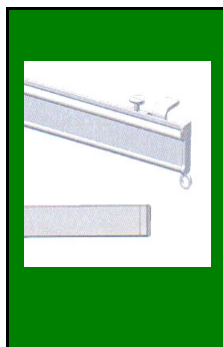

SB - Alu-Paneelsystemweiss Farbe weiss 1.00 u. Alu-grau 70.31				
SB 20PA 45-B	mit aufgeklebtem Klettband	45cm	5	21,20 €
SB 20PA 60-B	Gleiter, Mitnehmer, Endkappen,	60cm	5	25,40 €
SB 20PA 80-B	u. Beschwerprofil	80cm	5	31,20 €
SB 20PA 100-B		100cm	5	37,50 €
SB 20PA 120-B		120cm	5	43,50 €
SB - Kunststoff-Paneelsystem weiss 1.00				
SB 20PP 45-B	mit aufgeklebtem Klettband	45cm	5	18,60 €
SB 20PP 60-B	Gleiter, Mitnehmer, Endkappen,	60cm	5	21,40 €
SB 20PP 80-B	u. Beschwerprofil	80cm	5	24,60 €
SB 20PP 100-B		100cm	5	29,00 €
SB 20PP 120-B		120cm	5	36,95 €