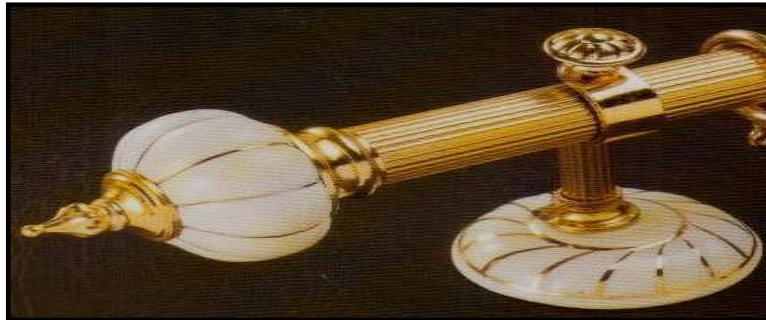

30 mm Garnituren / Einzelteile / Zubehör

MESSING MESSING- MATT CHROM NICKEL- MATT

MESSING- ANTIK BRONZIERT- MATT

Monaco Blanco

Torino

Sevilla

Garnituren 30mm 1-lauf			VK - PREISE						
cm	Träger	Ringe	C	M	MM	NM	B	Monaco	Sevilla-Torino
100	2	16	190,00 €	253,00 €	106,00 €	249,00 €	286,00 €	222,00 €	183,00 €
120	2	18	202,00 €	268,00 €	228,00 €	262,00 €	304,00 €	235,00 €	192,00 €
140	2	20	212,00 €	282,00 €	239,00 €	275,00 €	321,00 €	249,00 €	206,00 €
160	2	24	230,00 €	302,00 €	258,00 €	295,00 €	345,00 €	266,00 €	215,00 €
180	2	26	240,00 €	316,00 €	270,00 €	308,00 €	363,00 €	279,00 €	225,00 €
200	2	28	248,00 €	330,00 €	282,00 €	321,00 €	381,00 €	292,00 €	269,00 €
220	3	32	296,00 €	399,00 €	340,00 €	389,00 €	459,00 €	355,00 €	278,00 €
240	3	34	306,00 €	414,00 €	352,00 €	403,00 €	476,00 €	368,00 €	288,00 €
260	3	36	317,00 €	428,00 €	364,00 €	417,00 €	493,00 €	381,00 €	302,00 €
280	3	40	333,00 €	449,00 €	381,00 €	435,00 €	518,00 €	400,00 €	311,00 €
300	3	42	343,00 €	462,00 €	394,00 €	449,00 €	535,00 €	412,00 €	320,00 €
320	3	44	355,00 €	476,00 €	406,00 €	462,00 €	552,00 €	425,00 €	330,00 €
340	3	46	365,00 €	490,00 €	418,00 €	475,00 €	570,00 €	438,00 €	339,00 €
360	3	48	373,00 €	504,00 €	430,00 €	490,00 €	587,00 €	450,00 €	353,00 €
380	3	52	390,00 €	525,00 €	448,00 €	508,00 €	612,00 €	469,00 €	367,00 €
weitere 20 cm			12	17	15	16	20	15	11
Abzug Wandlg.			33	50	42	50	54	47	37