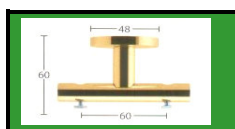

Innenlauf-Deckenträger DA 60 mm 2-läufig			
8825.06	Chrom-glanz	11874-22	53,00 €
8825.03	Messing-glanz	11874-23	50,00 €
8825.20	Messing-matt	11874-24	50,00 €
8825.04	Nickel-matt	11874-29	53,00 €
8825.07	Bronziert	11874-70	57,00 €
8825.40	Aluminium-matt	11874-08	39,00 €