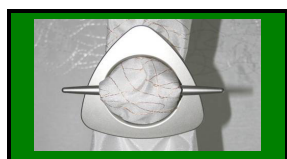

Schalspange dreieckig mit Stab 50mm		
9950 03 K	metallisiert 17.16 17.18 19.16	10	5,00 €